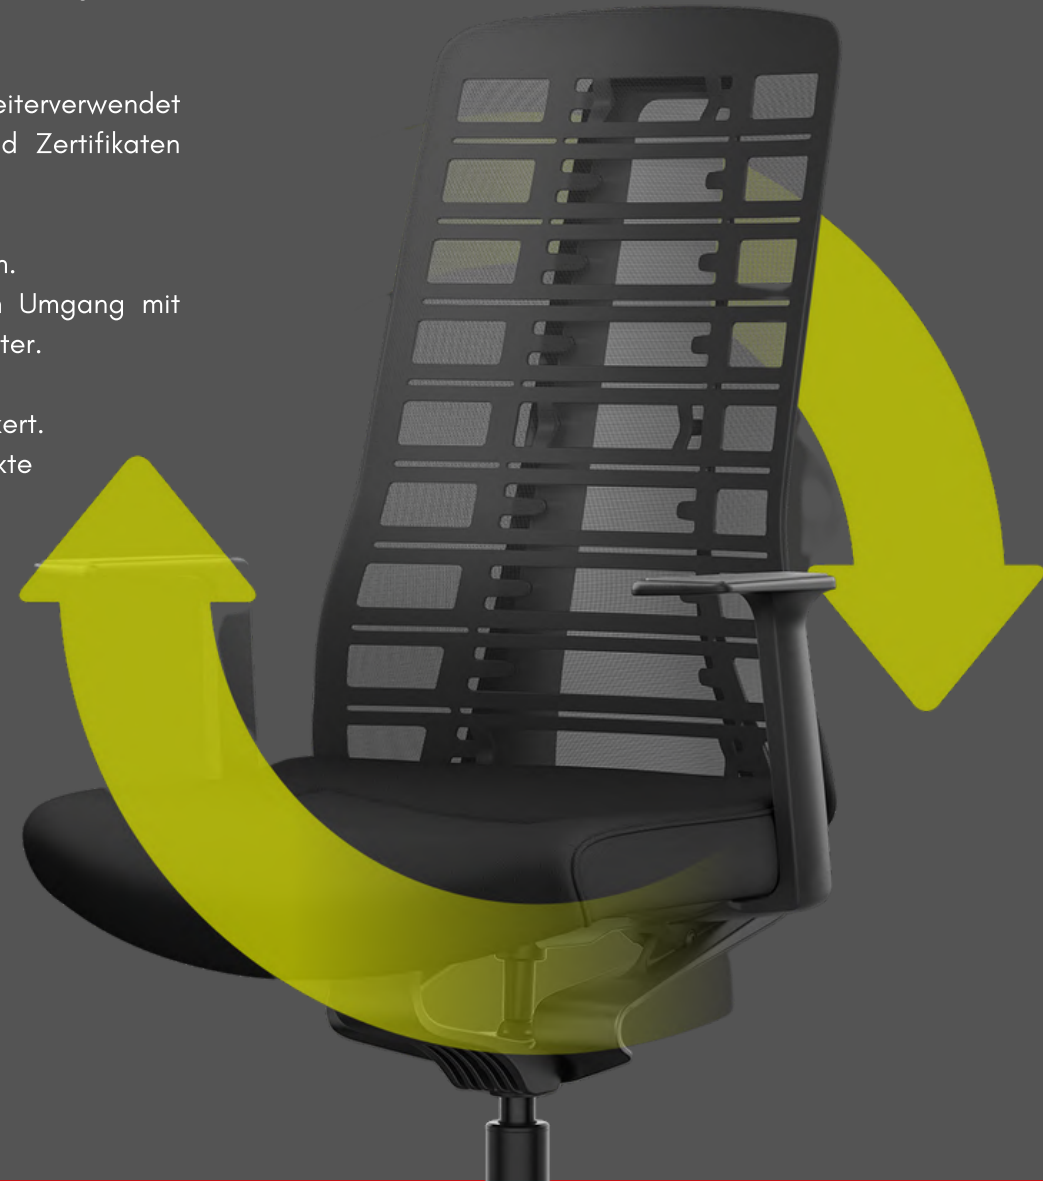

NACHHALTIGKEIT

WIR ÜBERNEHMEN VERANTWORTUNG

Wie alle Interstuhl-Produkte ist PURE konsequent auf Langlebigkeit ausgerichtet. Dazu gehört nicht nur eine langfristig angelegte Gebrauchsfähigkeit - auch die Möglichkeit der Rückgabe nach Gebrauch spielt eine große Rolle.

Denn 98 % der Materialien können nach der Nutzung des Schreibtischstuhls weiterverwendet werden. Darüber hinaus ist PURE mit einer Vielzahl an Umweltsiegeln und Zertifikaten ausgestattet.

Eine intakte Umwelt ist die wichtigste Grundlage für zukunftsgerichtetes Denken. Wenn es um umweltverträgliche Produktion und einen verantwortungsvollen Umgang mit natürlichen Ressourcen geht, ist das Unternehmen Interstuhl seit jeher Wegbereiter.

Der Schutz des Ökosystems Erde ist fest in der Unternehmensphilosophie verankert. Prozesse werden ständig überprüft und weiterentwickelt - genau wie die Produkte

Emissionsgeprüft
Schadstoffgeprüft
Regelmäßige
Produktüberwachung

www.tuv.com
ID: 000052191

www.tuv.com
ID: 0000064822

BIFMA
ACCORDING TO ANSI/BIFMA X5.1
2017 OFFICE CHAIRS